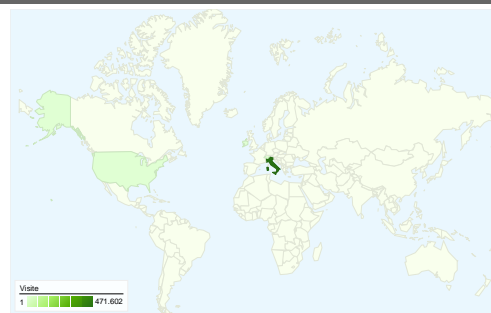

Uso del sito

495.881 Visite

61,27% Frequenza di rimbalzo

1.429.592 Visualizzazioni di pagina

00:01:58 Tempo medio sul sito

2,88 Pagine/Visita

80,64% % nuove visite

Panoramica visitatori

Visitatori
402.521

Overlay mappa

Panoramica sulle sorgenti di traffico

- **Motori di ricerca**
311.679,00 (62,85%)
- **Siti referenti**
112.119,00 (22,61%)
- **Traffico diretto**
72.037,00 (14,53%)
- **Altro**
45 (0,01%)

Panoramica sulle sorgenti di traffico

Rispetto a: Sito

Tutte le sorgenti di traffico hanno generato un totale di 495.880 visite

 14,53% Traffico diretto

 22,61% Siti referenti

 62,85% Motori di ricerca

■ Motori di ricerca	311.679,00 (62,85%)
■ Siti referenti	112.119,00 (22,61%)
■ Traffico diretto	72.037,00 (14,53%)
■ Altro	45 (0,01%)

Tasso di conversione all'obiettivo
0,40%

Valore obiettivo totale
€ 0,00

495.880 visite provenienti da 132 Paesi/zona

Uso del sito

Paese/zona	Visite	Pagine/Visita	Tempo medio sul sito	% nuove visite	Frequenza di rimbalzo
Visite 495.880 % del totale del sito: 100,00%	Pagine/Visita 2,88 Media sito: 2,88 (> 0,00%)	Tempo medio sul sito 00:01:58 Media sito: 00:01:58 (> 0,00%)	% nuove visite 80,69% Media sito: 80,64% (0,06%)	Frequenza di rimbalzo 61,27% Media sito: 61,27% (> 0,00%)	
Italy	471.602	2,94	00:01:59	80,16%	60,55%
Ireland	2.561	1,06	00:00:03	99,14%	97,77%
San Marino	2.360	2,61	00:01:27	80,59%	60,97%
United States	2.348	1,38	00:09:28	97,06%	86,88%
Switzerland	2.176	2,07	00:01:03	91,18%	69,44%
Germany	2.162	1,86	00:00:53	91,21%	71,65%
France	1.489	1,72	00:00:43	94,29%	77,23%
United Kingdom	1.304	1,80	00:00:49	90,49%	72,16%
Russia	1.152	1,37	00:00:56	87,50%	80,30%
(not set)	820	2,11	00:01:03	85,12%	65,00%