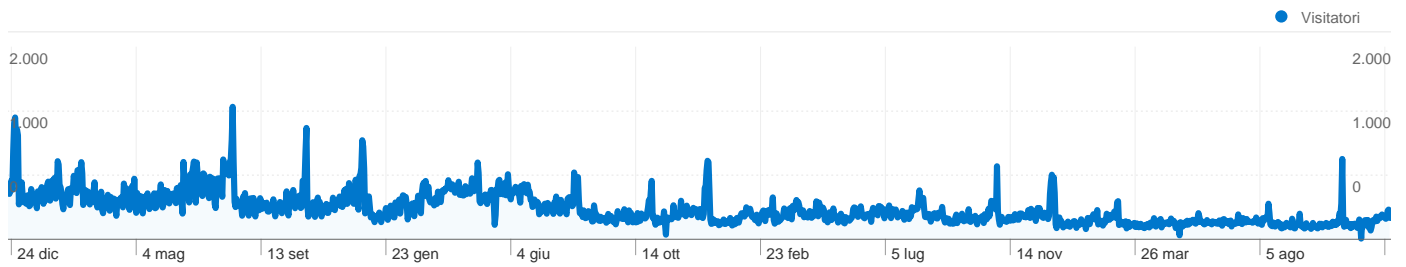

Uso del sito

495.881 Visite

61,27% Frequenza di rimbalzo

1.429.592 Visualizzazioni di pagina

00:01:58 Tempo medio sul sito

2,88 Pagine/Visita

80,64% % nuove visite

Panoramica visitatori

Panoramica dei contenuti

Pagine	Visualizzazioni di pagina	% visualizzazioni di pagina
/web/index.php	117.334	8,21%
/web/modules.php?name=You	51.453	3,60%
/web/	29.587	2,07%
/web/admin.php	19.294	1,35%
/web/modules.php?name=We	15.771	1,10%

Panoramica obiettivi

Conversioni all'obiettivo
1.966

Dettagli Paese/zona: Italy

402.521 persone hanno visitato questo sito

 **495.881** Visite

 **402.521** Visitatori unici assoluti

 **1.429.592** Visualizzazioni di pagina

Panoramica sulle sorgenti di traffico

Rispetto a: Sito

Tutte le sorgenti di traffico hanno generato un totale di 495.880 visite

 14,53% Traffico diretto

 22,61% Siti referenti

 62,85% Motori di ricerca

■ Motori di ricerca	311.679,00 (62,85%)
■ Siti referenti	112.119,00 (22,61%)
■ Traffico diretto	72.037,00 (14,53%)
■ Altro	45 (0,01%)