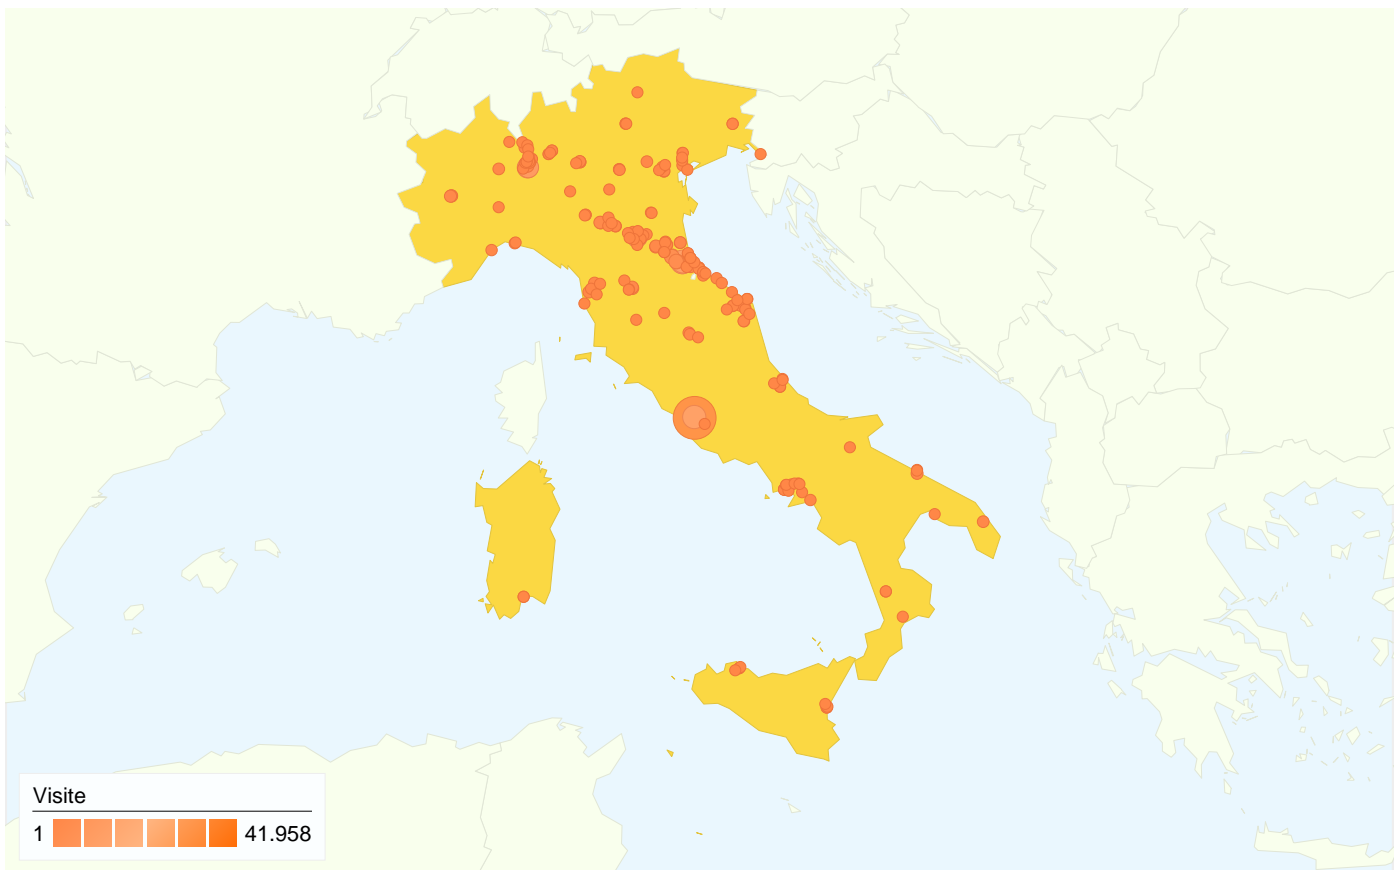

Questo Paese/zona ha generato 471.602 visite da 1.695 città

Uso del sito

Visite	Pagine/Visita	Tempo medio sul sito	% nuove visite	Frequenza di rimbalzo	
471.602 % del totale del sito: 95,10%	2,94 Media sito: 2,88 (1,83%)	00:01:59 Media sito: 00:01:58 (0,50%)	80,16% Media sito: 80,64% (-0,60%)	60,55% Media sito: 61,27% (-1,17%)	
Città	Visite	Pagine/Visita	Tempo medio sul sito	% nuove visite	Frequenza di rimbalzo
Milan	41.958	2,27	00:01:18	83,83%	63,26%
Bologna	33.114	2,63	00:01:37	80,76%	60,64%
Rome	30.772	2,20	00:01:14	86,90%	65,85%
Bologna	28.480	2,47	00:01:25	82,88%	61,69%
Cesena	26.939	3,83	00:02:57	68,32%	54,33%
Forli	25.343	7,25	00:07:16	52,37%	42,00%
Cesena	15.789	3,03	00:02:03	72,91%	59,37%
Rimini	11.922	2,29	00:01:14	78,73%	62,07%
Augusta	11.895	2,69	00:01:25	84,20%	60,24%
Cesena	11.615	4,16	00:03:09	66,85%	49,97%

1 - 10 di 1.695