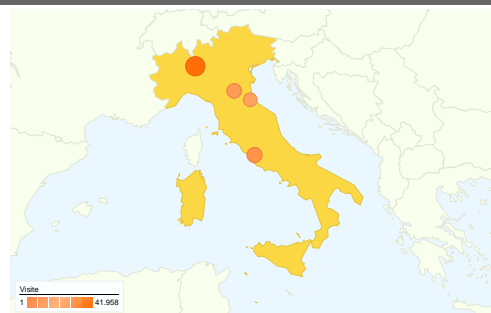

Visitatori
402.521

Overlay mappa

Panoramica sulle sorgenti di traffico

- **Motori di ricerca**
311.679,00 (62,85%)
- **Siti referenti**
112.119,00 (22,61%)
- **Traffico diretto**
72.037,00 (14,53%)
- **Altro**
45 (0,01%)

Panoramica dei contenuti

Pagine	Visualizzazioni di pagina	% visualizzazioni di pagina
/web/index.php	117.334	8,21%
/web/modules.php?name=You	51.453	3,60%
/web/	29.587	2,07%
/web/admin.php	19.294	1,35%
/web/modules.php?name=We	15.771	1,10%

Panoramica obiettivi

Conversioni all'obiettivo
1.966

Dettagli Paese/zona: Italy

402.521 persone hanno visitato questo sito

 **495.881** Visite

 **402.521** Visitatori unici assoluti

 **1.429.592** Visualizzazioni di pagina