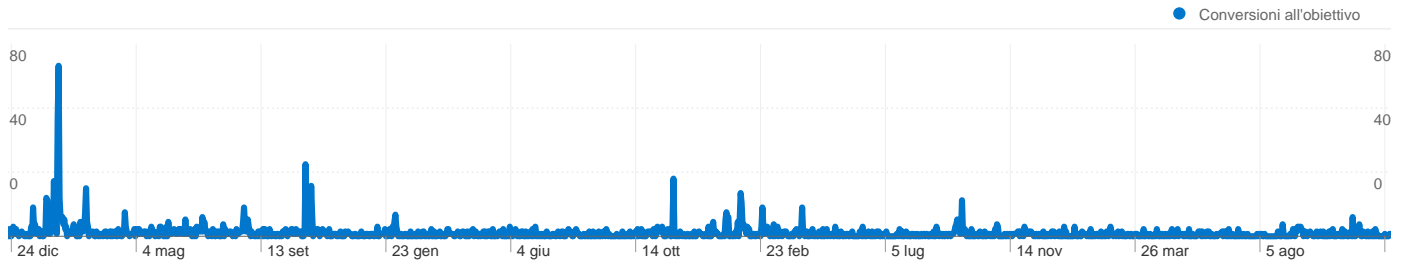

Panoramica sulle sorgenti di traffico

Rispetto a: Sito

Tutte le sorgenti di traffico hanno generato un totale di 495.880 visite

 14,53% Traffico diretto

 22,61% Siti referenti

 62,85% Motori di ricerca

■ Motori di ricerca	311.679,00 (62,85%)
■ Siti referenti	112.119,00 (22,61%)
■ Traffico diretto	72.037,00 (14,53%)
■ Altro	45 (0,01%)

I visitatori hanno completato 1.966 conversioni all'obiettivo

 **1.966** conversioni, obiettivo 1: Registrazione utente (da confermare)

Rendimento degli obiettivi

Tasso di conversione all'obiettivo

Valore obiettivo totale

Tasso di conversione all'obiettivo
0,40%

Valore obiettivo totale
€ 0,00

495.880 visite provenienti da 132 Paesi/zona

Uso del sito

Paese/zona	Visite	Pagine/Visita	Tempo medio sul sito	% nuove visite	Frequenza di rimbalzo
Visite 495.880 % del totale del sito: 100,00%	Pagine/Visita 2,88 Media sito: 2,88 (> 0,00%)	Tempo medio sul sito 00:01:58 Media sito: 00:01:58 (> 0,00%)	% nuove visite 80,69% Media sito: 80,64% (0,06%)	Frequenza di rimbalzo 61,27% Media sito: 61,27% (> 0,00%)	
Italy	471.602	2,94	00:01:59	80,16%	60,55%
Ireland	2.561	1,06	00:00:03	99,14%	97,77%
San Marino	2.360	2,61	00:01:27	80,59%	60,97%
United States	2.348	1,38	00:09:28	97,06%	86,88%
Switzerland	2.176	2,07	00:01:03	91,18%	69,44%
Germany	2.162	1,86	00:00:53	91,21%	71,65%
France	1.489	1,72	00:00:43	94,29%	77,23%
United Kingdom	1.304	1,80	00:00:49	90,49%	72,16%
Russia	1.152	1,37	00:00:56	87,50%	80,30%
(not set)	820	2,11	00:01:03	85,12%	65,00%