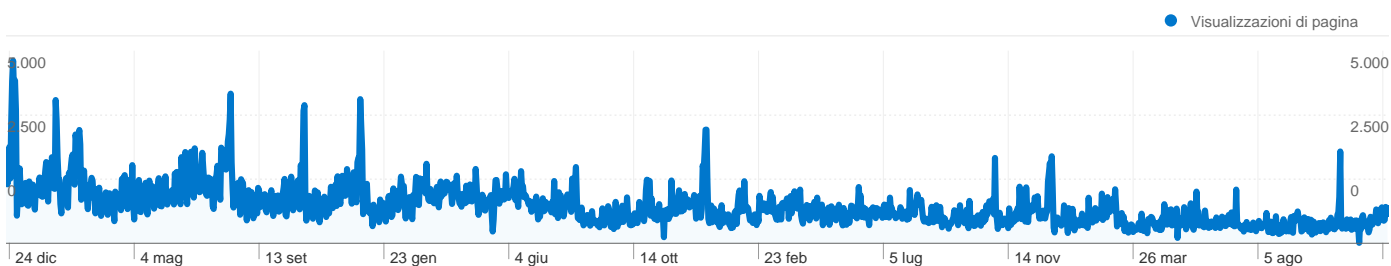

I visitatori hanno completato 1.966 conversioni all'obiettivo

 **1.966** conversioni, obiettivo 1: Registrazione utente (da confermare)

Rendimento degli obiettivi

Tasso di conversione all'obiettivo

Valore obiettivo totale

Tasso di conversione all'obiettivo
0,40%

Valore obiettivo totale
€ 0,00

495.880 visite provenienti da 132 Paesi/zona

Uso del sito

Paese/zona	Visite	Pagine/Visita	Tempo medio sul sito	% nuove visite	Frequenza di rimbalzo
Visite 495.880 % del totale del sito: 100,00%	Pagine/Visita 2,88 Media sito: 2,88 (> 0,00%)	Tempo medio sul sito 00:01:58 Media sito: 00:01:58 (> 0,00%)	% nuove visite 80,69% Media sito: 80,64% (0,06%)	Frequenza di rimbalzo 61,27% Media sito: 61,27% (> 0,00%)	
Italy	471.602	2,94	00:01:59	80,16%	60,55%
Ireland	2.561	1,06	00:00:03	99,14%	97,77%
San Marino	2.360	2,61	00:01:27	80,59%	60,97%
United States	2.348	1,38	00:09:28	97,06%	86,88%
Switzerland	2.176	2,07	00:01:03	91,18%	69,44%
Germany	2.162	1,86	00:00:53	91,21%	71,65%
France	1.489	1,72	00:00:43	94,29%	77,23%
United Kingdom	1.304	1,80	00:00:49	90,49%	72,16%
Russia	1.152	1,37	00:00:56	87,50%	80,30%
(not set)	820	2,11	00:01:03	85,12%	65,00%

1 - 10 di 132

Le pagine di questo sito sono state visualizzate 1.429.592 volte in totale

 1.429.592 Visualizzazioni di pagina

 1.021.888 Visualizzazioni uniche

 61,27% Frequenza di rimbalzo

Contenuti principali