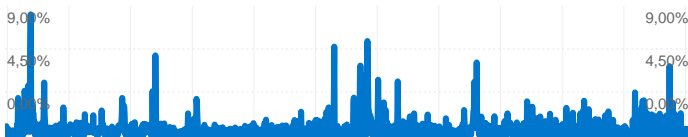

Panoramica sulle sorgenti di traffico

Rispetto a: Sito

Tutte le sorgenti di traffico hanno generato un totale di 495.880 visite

 14,53% Traffico diretto

 22,61% Siti referenti

 62,85% Motori di ricerca

■ Motori di ricerca	311.679,00 (62,85%)
■ Siti referenti	112.119,00 (22,61%)
■ Traffico diretto	72.037,00 (14,53%)
■ Altro	45 (0,01%)

Principali sorgenti di traffico

Sorgenti	Visite	% visite	Parole chiave	Visite	% visite
google (organic)	280.586	56,58%	piteco godo	1.413	0,45%
(direct) ((none))	72.037	14,53%	piteco discoteca	1.289	0,41%
nuke.piadinaesangiovese.com	25.969	5,24%	piteco russi	1.233	0,40%
yahoo (organic)	13.207	2,66%	djamballa	1.128	0,36%
nuke.vacanzerosmagna.it	5.645	1,14%	roberto piccinelli	929	0,30%

I visitatori hanno completato 1.966 conversioni all'obiettivo

 **1.966** conversioni, obiettivo 1: Registrazione utente (da confermare)

Rendimento degli obiettivi

Tasso di conversione all'obiettivo

Valore obiettivo totale

Tasso di conversione all'obiettivo
0,40%

Valore obiettivo totale
€ 0,00

495.880 visite provenienti da 132 Paesi/zona

Uso del sito

Paese/zona	Visite	Pagine/Visita	Tempo medio sul sito	% nuove visite	Frequenza di rimbalzo
Visite 495.880 % del totale del sito: 100,00%	Pagine/Visita 2,88 Media sito: 2,88 (> 0,00%)	Tempo medio sul sito 00:01:58 Media sito: 00:01:58 (> 0,00%)	% nuove visite 80,69% Media sito: 80,64% (0,06%)	Frequenza di rimbalzo 61,27% Media sito: 61,27% (> 0,00%)	
Italy	471.602	2,94	00:01:59	80,16%	60,55%
Ireland	2.561	1,06	00:00:03	99,14%	97,77%
San Marino	2.360	2,61	00:01:27	80,59%	60,97%
United States	2.348	1,38	00:09:28	97,06%	86,88%
Switzerland	2.176	2,07	00:01:03	91,18%	69,44%
Germany	2.162	1,86	00:00:53	91,21%	71,65%
France	1.489	1,72	00:00:43	94,29%	77,23%
United Kingdom	1.304	1,80	00:00:49	90,49%	72,16%
Russia	1.152	1,37	00:00:56	87,50%	80,30%
(not set)	820	2,11	00:01:03	85,12%	65,00%