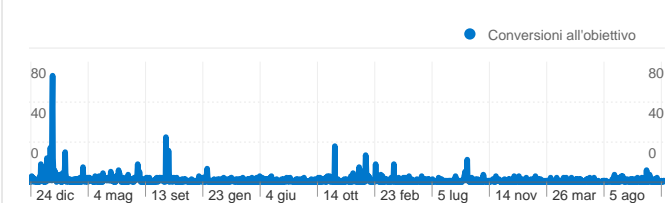

Uso del sito

495.881 Visite

61,27% Frequenza di rimbalzo

1.429.592 Visualizzazioni di pagina

00:01:58 Tempo medio sul sito

2,88 Pagine/Visita

80,64% % nuove visite

Panoramica visitatori

Visitatori
402.521

Overlay mappa

Panoramica sulle sorgenti di traffico

- **Motori di ricerca**
311.679,00 (62,85%)
- **Siti referenti**
112.119,00 (22,61%)
- **Traffico diretto**
72.037,00 (14,53%)
- **Altro**
45 (0,01%)

Panoramica dei contenuti

Pagine	Visualizzazioni di pagina	% visualizzazioni di pagina
/web/index.php	117.334	8,21%
/web/modules.php?name=You	51.453	3,60%
/web/	29.587	2,07%
/web/admin.php	19.294	1,35%
/web/modules.php?name=We	15.771	1,10%

Panoramica obiettivi

Conversioni all'obiettivo
1.966

Dettagli Paese/zona: Italy

402.521 persone hanno visitato questo sito

 **495.881** Visite

 **402.521** Visitatori unici assoluti

 **1.429.592** Visualizzazioni di pagina